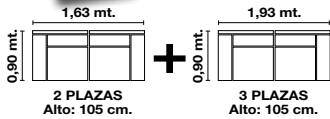

27 / 5298.

Conjunto 3+2 plazas. Tapizados varios.