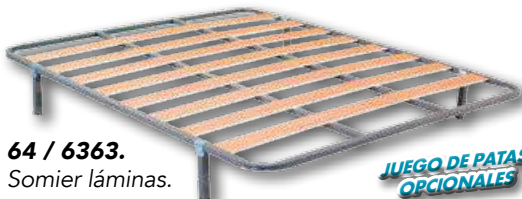

64 / 6363. Somier láminas.

JUEGO DE PATAS OPCIONALES

90 cm.	105 cm.	135 cm.	150 cm.
29€	32€	39€	45€