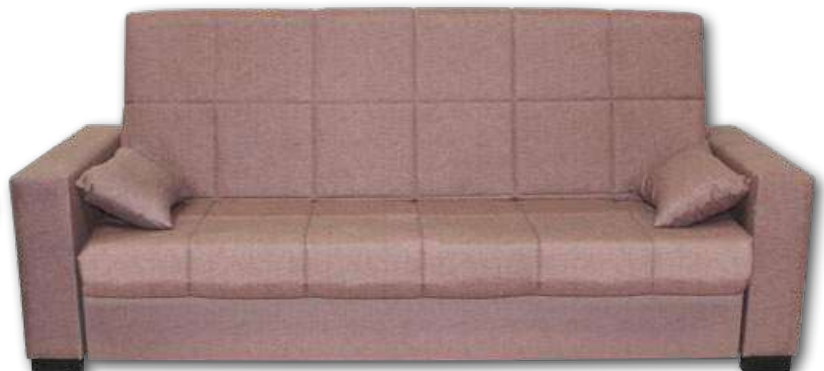

## Disfruta del diseño **CON LOS MEJORES PRECIOS**

**225€**

**38 / 5310.** Sofá cama fácil  
apertura tipo libro. Disponible en  
varios tapizados. 95x190x95 cm.

**299€**

**38 / 5309.** Sofá  
cama tapizado  
loneta.