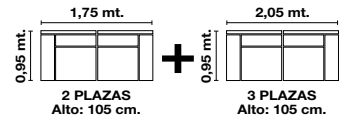

# ESPECIAL Hogar

27 / 5298.

Conjunto 3+2 plazas. Tapizados varios.

669€

28 / 5303.

Conjunto 3+2 plazas, diseño muy actual. Asientos supersuave con 33 kg. y respaldos de fibra hueca. Tapizados varios.

699€

185€