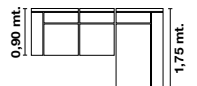

219 €

★ ESPECIAL ★  
★ HOGAR ★  
**699€**

08 / 2628. Apilable  
295 cm. color nieve plata.

**459€**

09 / 2629. Apilable 240 cm. color nieve plata

**585€**

CHAISELONGUE  
2,70 mt.

10 / 5356. Chaiselongue  
reclinable, deslizante con  
arcón y 2 pouf en brazo corto.  
Medida 110 cm. de alto.  
Tapizado varios..